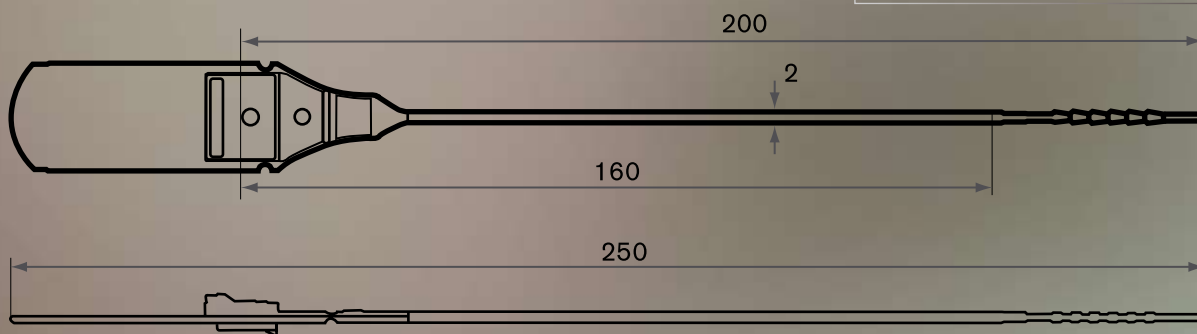

Aplicatii

- Camioane • Cisterne • Curierat
- Transporturi de valori si aeriene

Material

- Polietilena HD
- Sistem de inchidere metalic

Caracteristici

- ISO/PAS 17712 - sigiliu indicativ
- UK Custom - grupa 3 echivalent
- Lungime operationala: 160 mm
- Lungime totala: 250 mm
- Autoblocant
- Linie de rupere pentru desigilare facila (optional)

Marcare

- Marcare laser
- Text • Serie
- Logo • Cod de bare

Culori

- Albastru • Rosu • Galben • Alb

Ambalare

- 1000 bucati / cutie
- Dimensiuni: 420x264x170 mm
- Greutate: 3 Kg