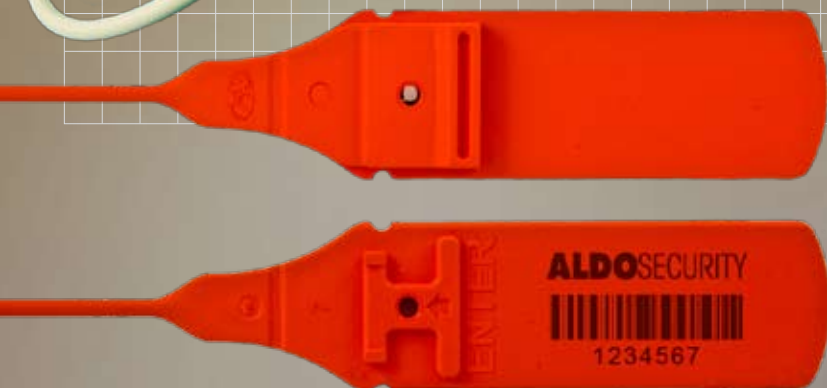

Aplicatii

- Camioane • Cisterne • Curierat
- Transporturi de valori si aeriene

Material

- Polietilena HD
- Sistem de inchidere metalic

Caracteristici

- ISO/PAS 17712 - sigiliu indicativ
- UK Custom - grupa 3 echivalent
- Lungime operationala: 160 mm
- Lungime totala: 250 mm
- Autoblocant
- Linie de rupere pentru desigilare facila (optional)

Marcare

- Marcare laser
- Text • Serie
- Logo • Cod de bare

Culori

- Albastru • Rosu • Galben • Alb

Ambalare

- 1000 bucati / cutie
- Dimensiuni: 420x264x170 mm
- Greutate: 3 Kg